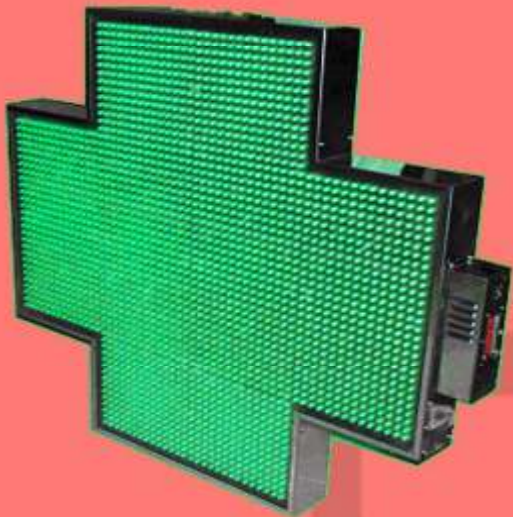

Las mejores
ofertas

CONSÚLTENOS

Fabricación
Nacional

CRUCES DE FARMACIA LED

CRUZ MODELO : FARMYREL-R

Medidas: 800 x 800 mm

Orlas: Verdes - Interior: Rojo

1 CARA	2 CARAS
2.360 €	3.600 €

CRUZ MODELO : FARMYMAL-R

Medidas: 900 x 900 mm

Orlas: Verdes - Interior: Rojo

1 CARA	2 CARAS
2.960 €	4.590 €

CARACTERÍSTICAS

- Modelos Interior y Exterior
- Leds de Alta Calidad y Luminosidad intensa
- Modelos con Texto
- Modelos con Gráficos Animados
- Muestra Hora - Fecha - Temperatura
- Chasis de Acero Inoxidable
- Metacrilato Antireflexivo
- Soporte para anclaje a pared.
- Comunicación RS232 - RS485 (opcional)
- Comunicación Via Radio a distancia
- FABRICACIÓN NACIONAL PROPIA
- SERVICIO TÉCNICO ESPECIALIZADO

GRÁFICA

CRUZ MODELO : FARMYGRI-R

Medidas: 1000 x 1000 mm

Orlas: Verdes - Interior: Rojo

1 CARA	2 CARAS
4.525 €	7.165 €

 información en :
www.dmarsa.com
 956 363 463 - 956 383 112

Las mejores
ofertas 
CONSÚLTENOS

Fabricación
 Nacional

CRUZ MODELO : DION-M9
Medidas: 900 x 900 mm

1 CARA
3.360 €
2 CARAS
5.600 €

CARACTERÍSTICAS

- Modelos Interior y Exterior
- Leds de Alta Calidad y Luminosidad intensa
- Modelos con Texto
- Control de Luminosidad por Célula
- Muestra Hora - Fecha - Temperatura
- Chasis de Acero Inoxidable
- Metacrilato Antireflexivo
- Soporte para anclaje a pared.
- Comunicación RS232 - RS485 (opcional)
- Comunicación Vía Radio a distancia
- FABRICACIÓN NACIONAL PROPIA
- SERVICIO TÉCNICO ESPECIALIZADO