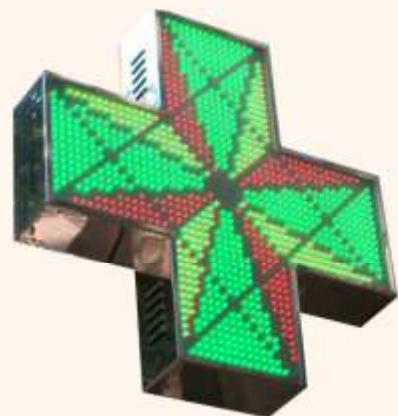

CRUCES DE FARMACIA LED

CRUZ MODELO : FARMYGRAF R

Medidas: 770 x 770 mm

TRICOLOR - GRÁFICA - RELOJ/TEMP.

1 CARA	2 CARAS
2.360 €	3.600 €

CRUZ MODELO : FARMYGRAF M

Medidas: 97 x 97 mm

TRICOLOR - GRÁFICA - RELOJ/TEMP.

1 CARA	2 CARAS
2.960 €	4.590 €

CARACTERÍSTICAS

- Modelos Interior y Exterior
- Leds de Alta Calidad y Luminosidad intensa
- Modelos con Texto
- Modelos con Gráficos Animados
- Muestra Hora - Fecha - Temperatura
- Chasis de Acero Inoxidable
- Metacrilato Antireflexivo
- Soporte para anclaje a pared.
- Comunicación RS232 - RS485 (opcional)
- Comunicación Vía Radio a distancia
- FABRICACIÓN NACIONAL PROPIA
- SERVICIO TÉCNICO ESPECIALIZADO

Las mejores
ofertas

CONSÚLTENOS

Fabricación
Nacional

CRUCES DE FARMACIA LED

CRUZ MODELO : FARMYREL-R

Medidas: 800 x 800 mm

Orlas: Verdes - Interior: Rojo

1 CARA	2 CARAS
2.360 €	3.600 €

CRUZ MODELO : FARMYMAL-R

Medidas: 900 x 900 mm

Orlas: Verdes - Interior: Rojo

1 CARA	2 CARAS
2.960 €	4.590 €

CARACTERÍSTICAS

- Modelos Interior y Exterior
- Leds de Alta Calidad y Luminosidad intensa
- Modelos con Texto
- Modelos con Gráficos Animados
- Muestra Hora - Fecha - Temperatura
- Chasis de Acero Inoxidable
- Metacrilato Antireflexivo
- Soporte para anclaje a pared.
- Comunicación RS232 - RS485 (opcional)
- Comunicación Via Radio a distancia
- FABRICACIÓN NACIONAL PROPIA
- SERVICIO TÉCNICO ESPECIALIZADO